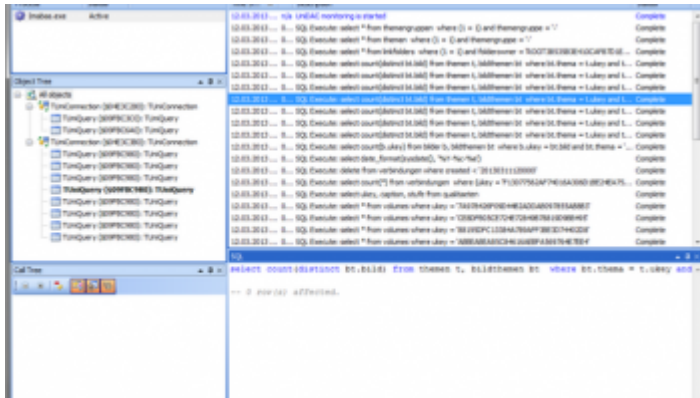

SQL-Monitor

Table Of Contents

- [1 SQL-Monitor](#)

1 SQL-Monitor

Den Monitor selber müssen Sie separat von PixAndMore herunterladen und installieren. Bevor Sie diese Funktion aktivieren, sollte der SQL-Monitor bereits gestartet sein.