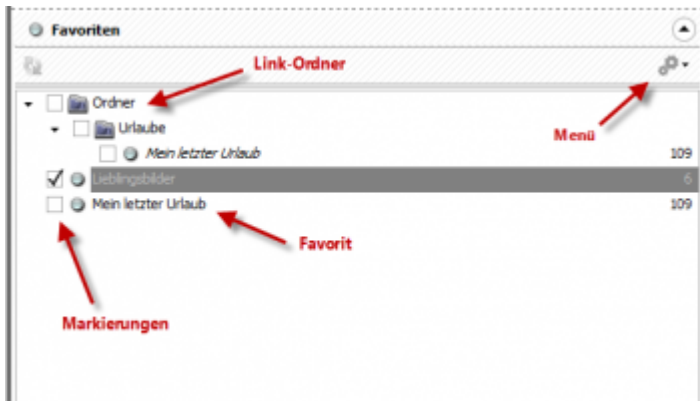

Favoriten-Explorer

Table Of Contents

- [1 Lokales Menü](#)
 - [1.1 Neuen Favoriten anlegen](#)

1 Lokales Menü

1.1 Neuen Favoriten anlegen

Legt einen neuen Favoriten an.